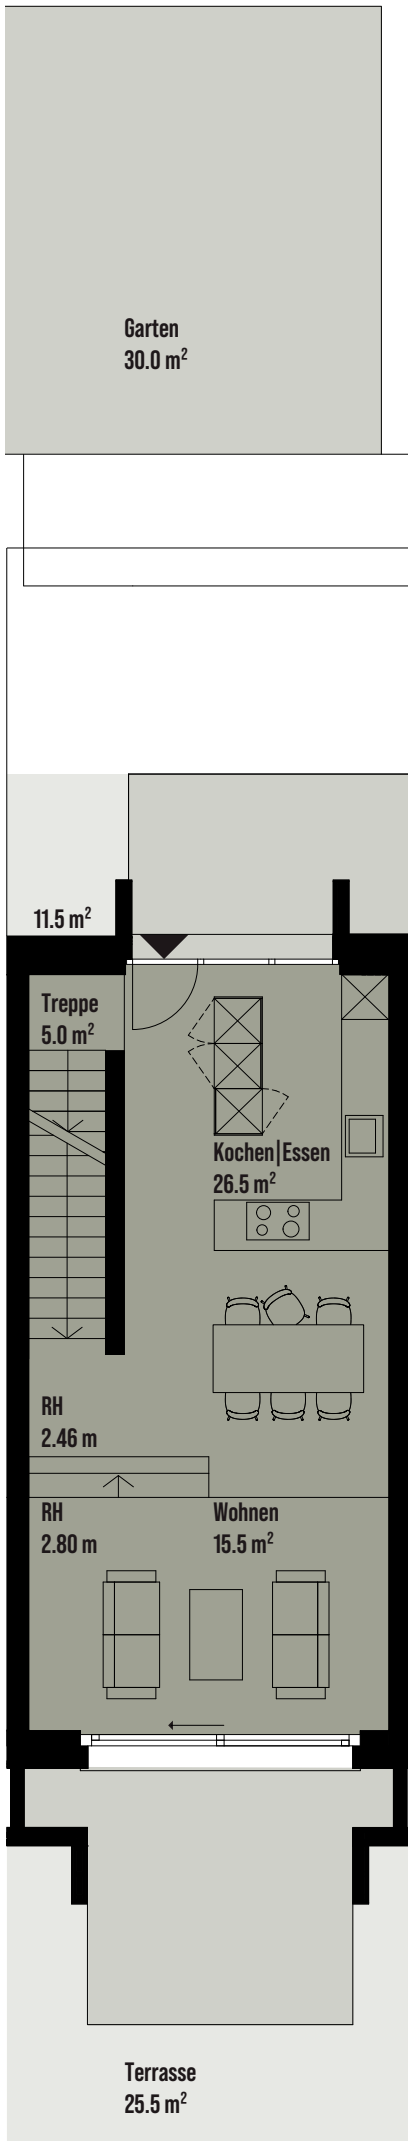

HAUS BALDRIAN

RH 8

RH B BALDRIAN 8

Zimmer 5.5

NF 164.5 m²

AF 43.0 m²

Garten 30.0 m²

RH Diverse