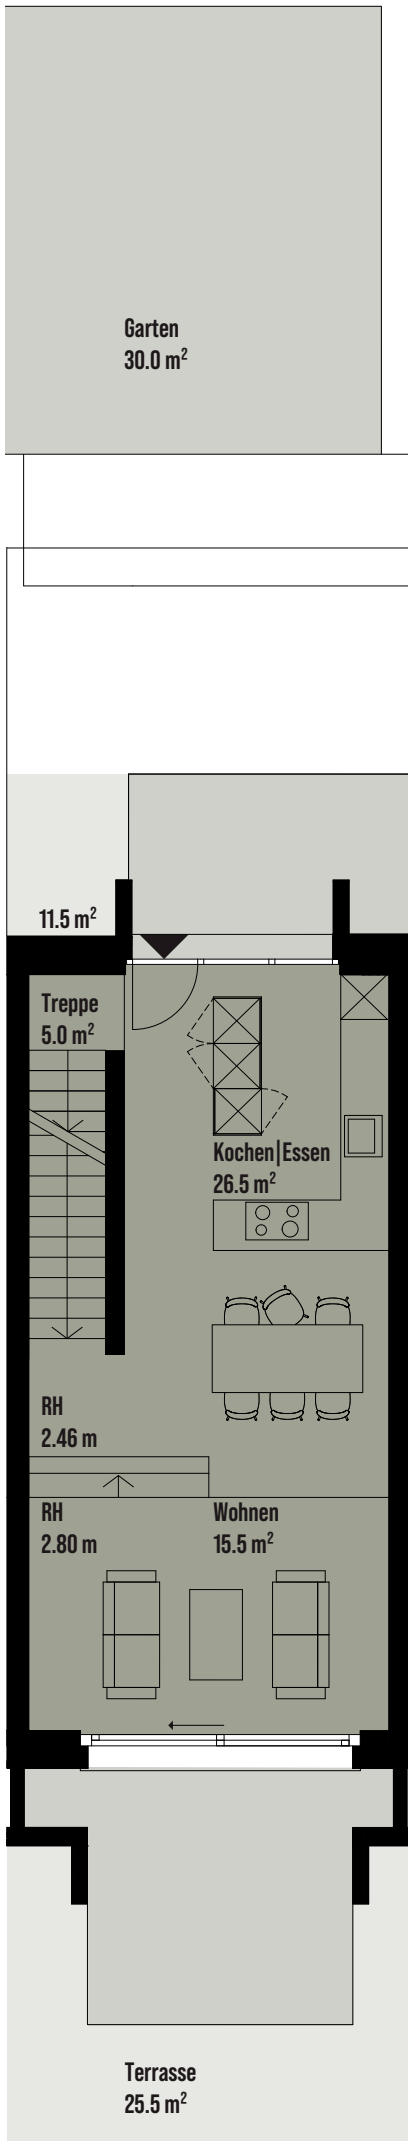

# HAUS BALDRIAN RH 6

## RH B BALDRIAN 6

Zimmer 5.5

NF 164.5 m<sup>2</sup>

AF 43.0 m<sup>2</sup>

Garten 30.0 m<sup>2</sup>

RH Diverse