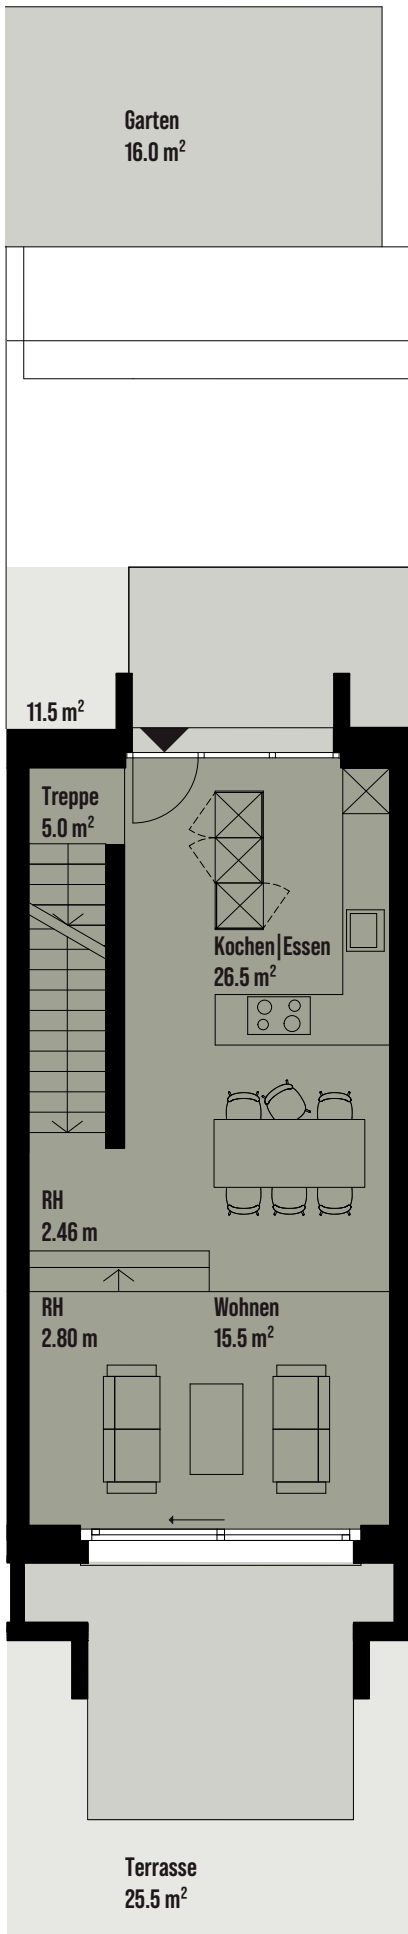

HAUS BALDRIAN RH 2

RH B BALDRIAN 2

Zimmer 5,5

NF 164.5 m²

AF 43.0 m²

Garten 16.0 m²

RH Diverse

HAUS BALDRIAN RH 2

RH B BALDRIAN 2

Zimmer 5.5

NF 164.5 m²

AF 43.0 m²

Garten 16.0 m²

RH Diverse