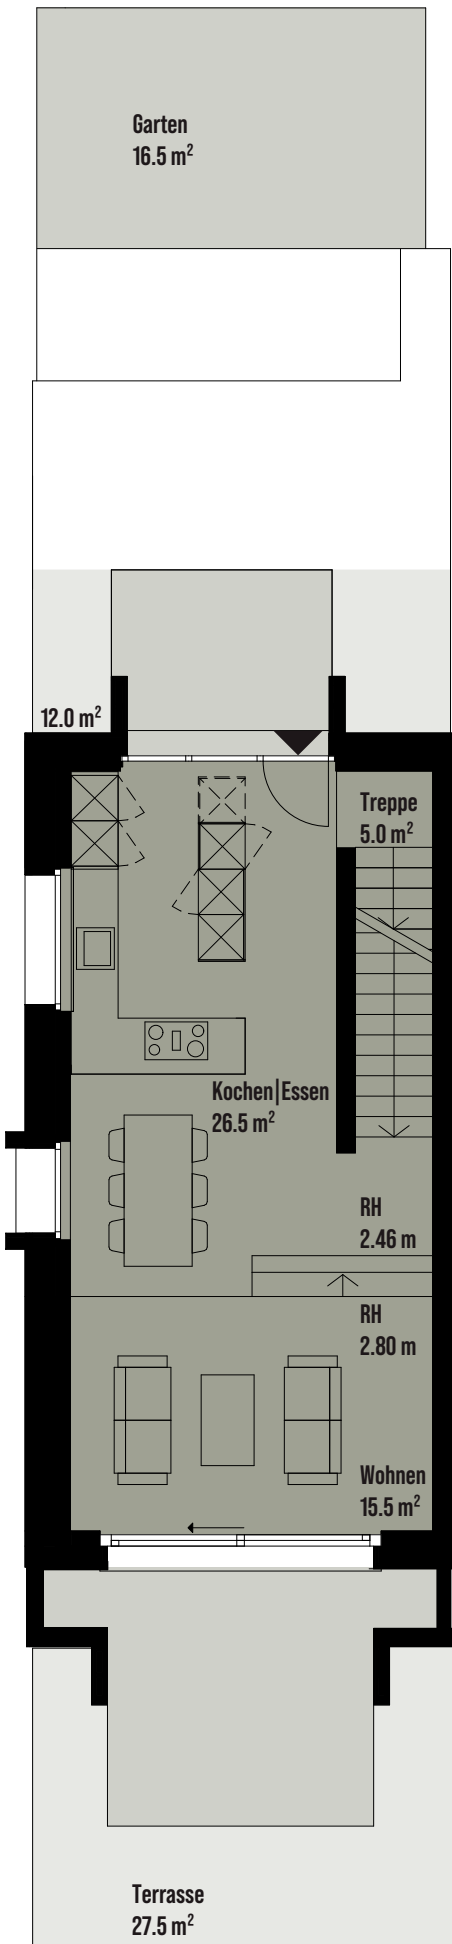

HAUS BALDRIAN RH 1

RH B BALDRIAN 1

Zimmer 5.5

NF 160.0 m²

AF 45.5 m²

Garten 16.5 m²

RH Diverse

HAUS BALDRIAN

RH 1

RH B BALDRIAN 1

Zimmer 5.5

NF 160.0 m²

AF 45.5 m²

Garten 16.5 m²

RH Diverse