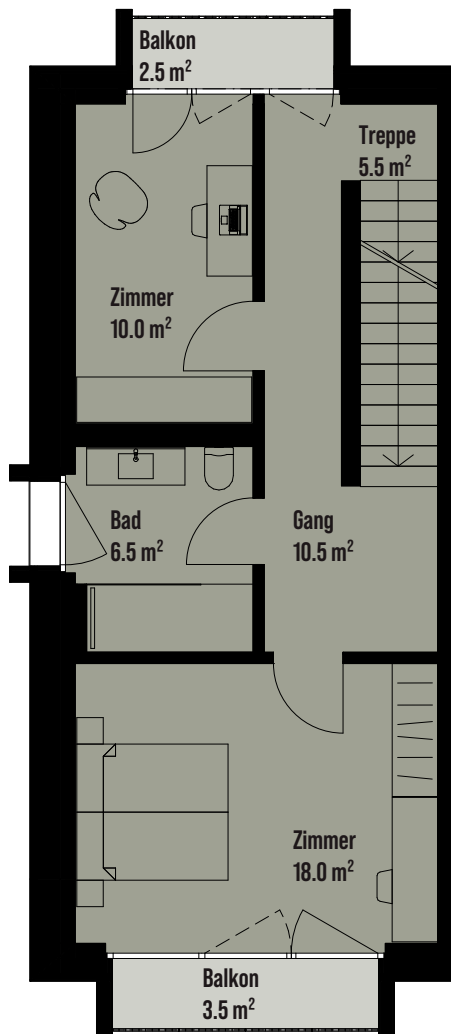

SCHLOSS BUNDEERT

GRUNDRISSHEFT

REIHENHÄUSER BALDRIAN

KONZEPT PLAN

HAUS BALDRIAN RH 1

RH B BALDRIAN 1

Zimmer 5,5

NF 160.0 m²

AF 45.5 m²

Garten 16.5 m²

RH Diverse

HAUS BALDRIAN

RH 1

RH B BALDRIAN 1

Zimmer 5.5

NF 160.0 m²

AF 45.5 m²

Garten 16.5 m²

RH Diverse

HAUS BALDRIAN RH 2

RH B BALDRIAN 2

Zimmer 5,5

NF 164.5 m²

AF 43.0 m²

Garten 16.0 m²

RH Diverse

HAUS BALDRIAN

RH 2

RH B BALDRIAN 2

Zimmer 5.5

NF 164.5 m²

AF 43.0 m²