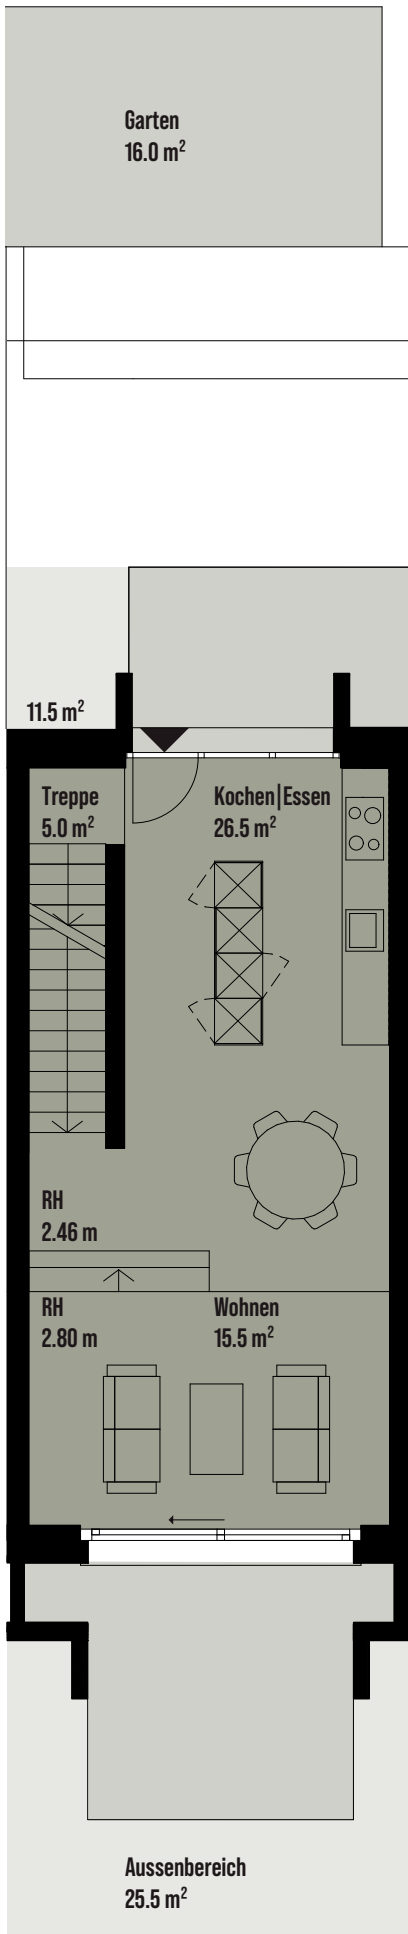

SCHLOSS BUNDEERT

GRUNDRISSHEFT

REIHENHÄUSER BALDRIAN

KONZEPT PLAN

HAUS BALDRIAN RH 1

RH B BALDRIAN 1

Zimmer 5,5

NF 160.0 m²

AF 45.5 m²

Garten 16.5 m²

RH Diverse

HAUS BALDRIAN

RH 1

RH B BALDRIAN 1

Zimmer 5.5

NF 160.0 m²

AF 45.5 m²

Garten 16.5 m²

RH Diverse

HAUS BALDRIAN RH 2

RH B BALDRIAN 2

Zimmer 5,5

NF 164.5 m²

AF 43.0 m²

Garten 16.0 m²

RH Diverse

HAUS BALDRIAN

RH 2

RH B BALDRIAN 2

Zimmer 5.5

NF 164.5 m²

AF 43.0 m²