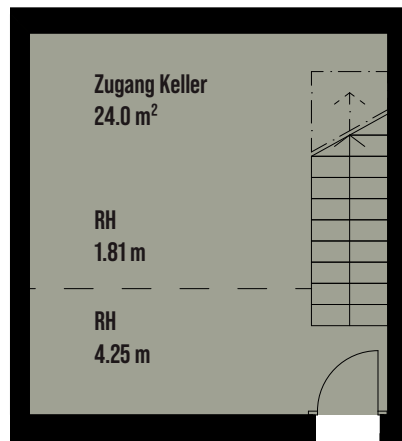

HAUS BALDRIAN

RH 5

RH B BALDRIAN 5

Zimmer 5.5

NF 164.5 m²

AF 43.0 m²

Garten 30.0 m²

RH Diverse