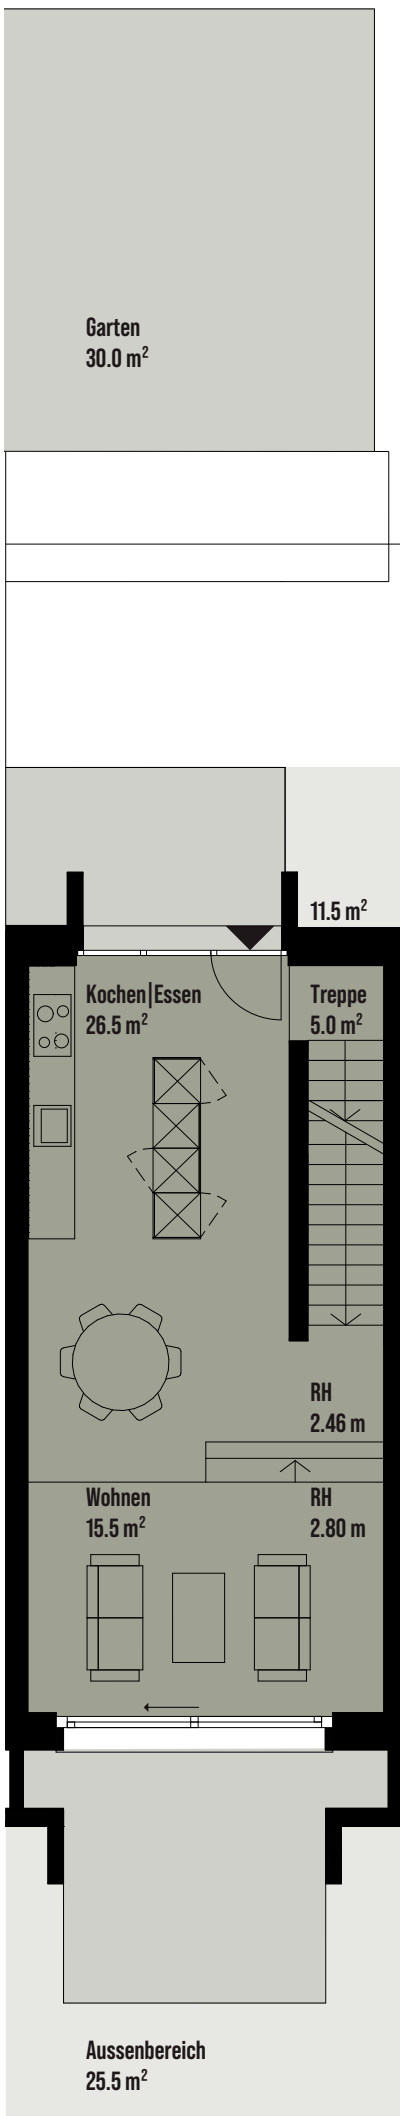

Garten 16.0 m²

RH Diverse

HAUS BALDRIAN

RH 4

RH B BALDRIAN 4

Zimmer 5,5

NF 164.5 m²

AF 43.0 m²

Garten 16.0 m²

RH Diverse

HAUS BALDRIAN

RH 4

RH B BALDRIAN 4

Zimmer 5.5

NF 164.5 m²

AF 43.0 m²

Garten 16.0 m²

RH Diverse

HAUS BALDRIAN RH 5

RH B BALDRIAN 5

Zimmer 5,5

NF 164.5 m²

AF 43.0 m²

Garten 30.0 m²

RH Diverse

HAUS BALDRIAN

RH 5

RH B BALDRIAN 5

Zimmer 5.5

NF 164.5 m²

AF 43.0 m²

Garten 30.0 m²