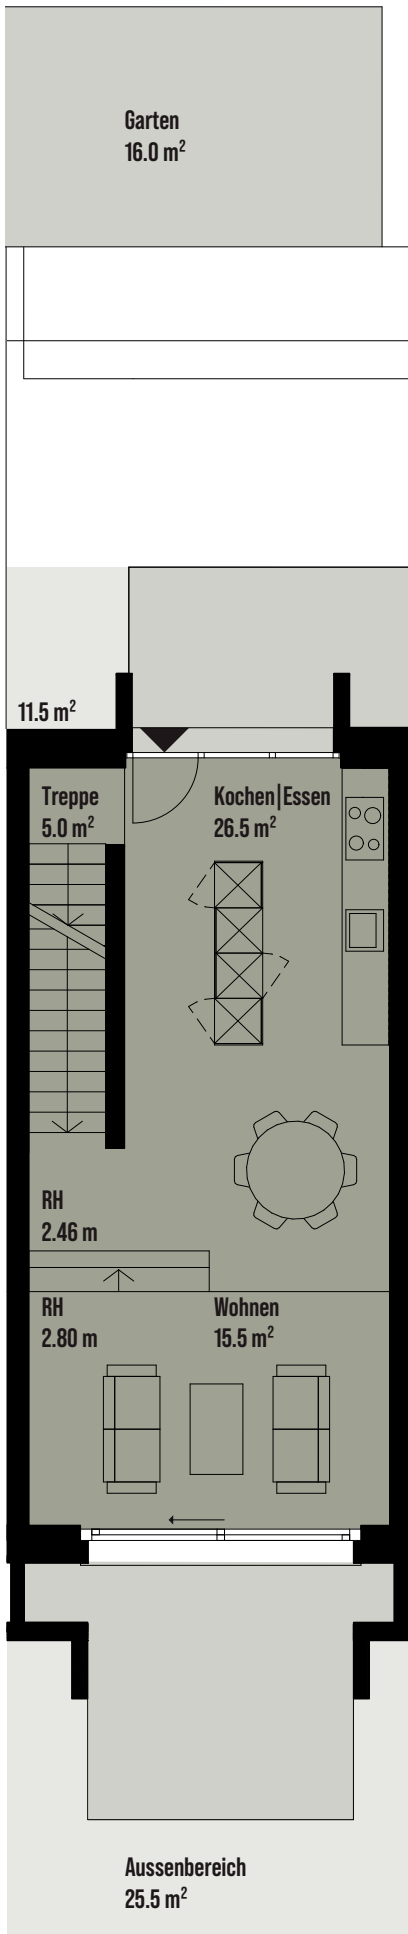

SCHLOSS BUNDEERT

GRUNDRISSHEFT

REIHENHÄUSER BALDRIAN

KONZEPT PLAN

HAUS BALDRIAN RH 1

RH B BALDRIAN 1

Zimmer 5,5

NF 160.0 m²

AF 45.5 m²

Garten 16.5 m²

RH Diverse

HAUS BALDRIAN RH 2

RH B BALDRIAN 2

Zimmer 5,5

NF 164.5 m²

AF 43.0 m²

Garten 16.0 m²

RH Diverse

HAUS BALDRIAN

RH 4

RH B BALDRIAN 4

Zimmer 5,5

NF 164.5 m²

AF 43.0 m²

Garten 16.0 m²

RH Diverse

HAUS BALDRIAN

RH 4

RH B BALDRIAN 4

Zimmer 5.5

NF 164.5 m²

AF 43.0 m²