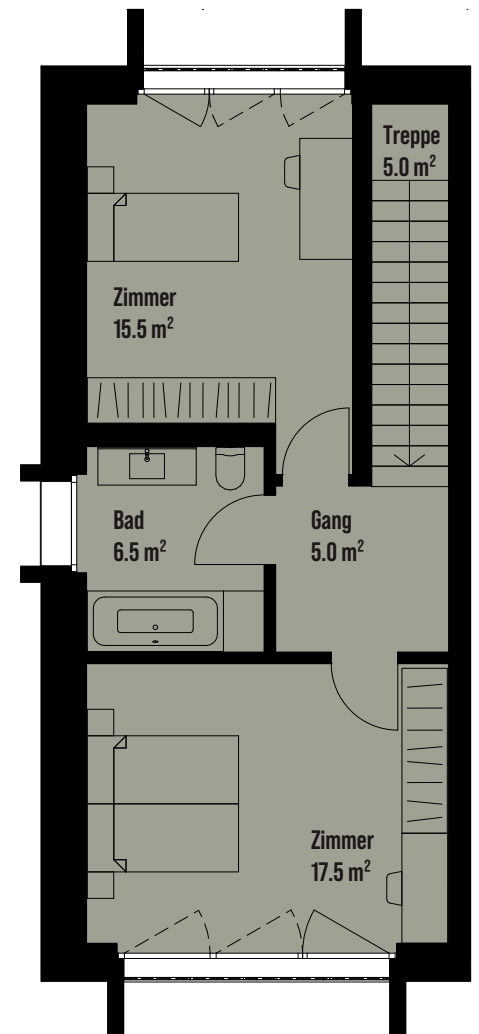

SCHLOSS BUNDEERT

GRUNDRISSHEFT

REIHENHÄUSER BALDRIAN

KONZEPT PLAN

HAUS BALDRIAN RH 1

RH B BALDRIAN 1

Zimmer 5,5

NF 160.0 m²

AF 45.5 m²

Garten 16.5 m²

RH Diverse

HAUS BALDRIAN

RH 1

RH B BALDRIAN 1

Zimmer 5.5

NF 160.0 m²

AF 45.5 m²

Garten 16.5 m²

RH Diverse

HAUS BALDRIAN RH 2

RH B BALDRIAN 2

Zimmer 5,5

NF 164.5 m²

AF 43.0 m²

Garten 16.0 m²

RH Diverse

HAUS BALDRIAN

RH 2

RH B BALDRIAN 2

Zimmer 5.5

NF 164.5 m²

AF 43.0 m²