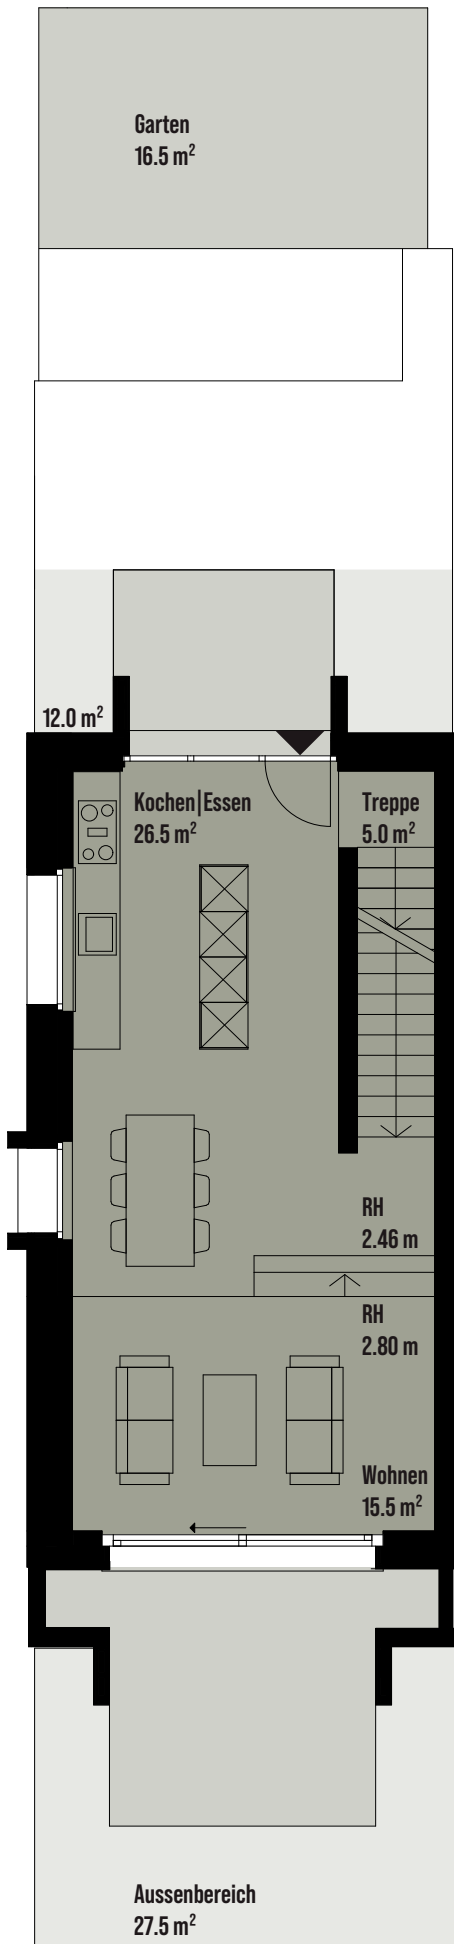

SCHLOSS BUNDEERT

GRUNDRISSHEFT

REIHENHÄUSER BALDRIAN

KONZEPT PLAN

HAUS BALDRIAN RH 1

RH B BALDRIAN 1

Zimmer 5,5

NF 160.0 m²

AF 45.5 m²

Garten 16.5 m²

RH Diverse

HAUS BALDRIAN

RH 1

RH B BALDRIAN 1

Zimmer 5.5

NF 160.0 m²

AF 45.5 m²

Garten 16.5 m²

RH Diverse

HAUS BALDRIAN RH 2

RH B BALDRIAN 2

Zimmer 5,5

NF 164.5 m²

AF 43.0 m²