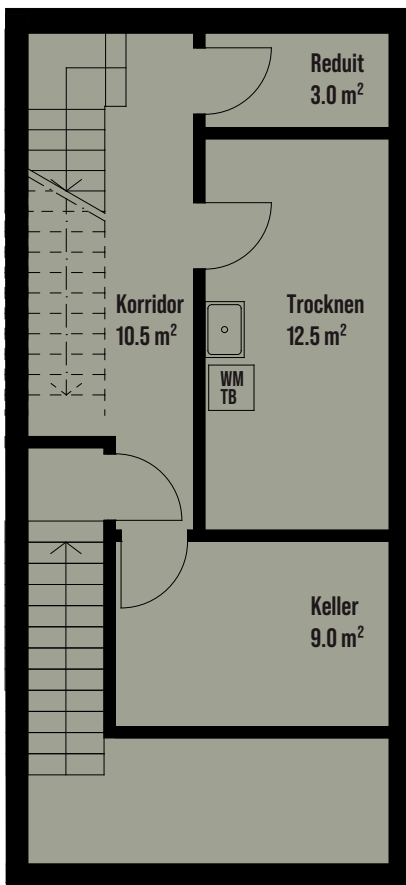

AF 45.5 m²

Garten 16.5 m²

RH Diverse

HAUS BALDRIAN

RH 1

RH B BALDRIAN 1

Zimmer 5.5

NF 160.0 m²

AF 45.5 m²

Garten 16.5 m²

RH Diverse

HAUS BALDRIAN RH 2

RH B BALDRIAN 2

Zimmer 5,5

NF 164.5 m²

AF 43.0 m²

AF 45.0 m²

Garten 30.0 m²

RH Diverse

HAUS BALDRIAN RH 10

RH B BALDRIAN 10

Zimmer 5.5

NF 160.0 m²

AF 45.0 m²

Garten 30.0 m²

RH Diverse

ANSICHT NORD

WEST

ANSICHT SÜD

OST

SCHNITT