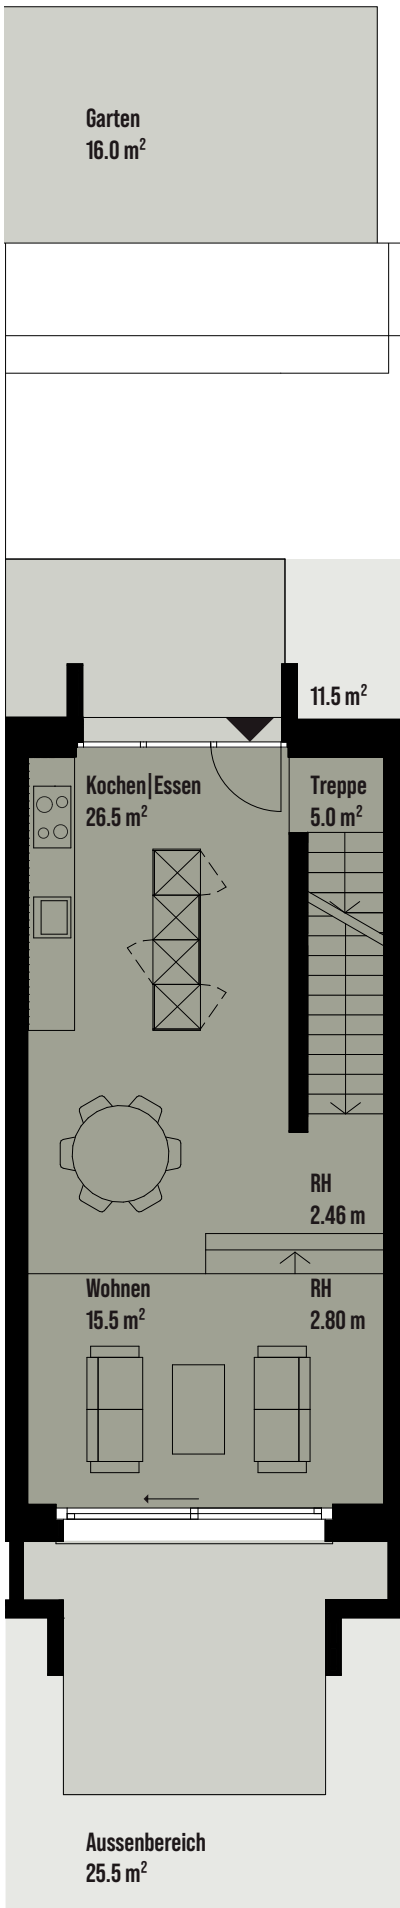

HAUS BALDRIAN

RH 3

RH B BALDRIAN 3

Zimmer 5,5

NF 164.5 m²

AF 43.0 m²

Garten 16.0 m²

RH Diverse