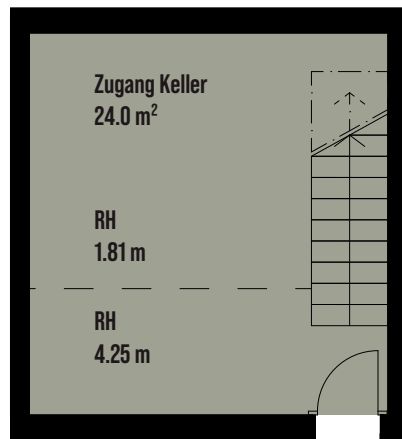

HAUS BALDRIAN

RH 9

RH B BALDRIAN 9

Zimmer 5.5

NF 164.5 m²

AF 43.0 m²

Garten 30.0 m²

RH Diverse