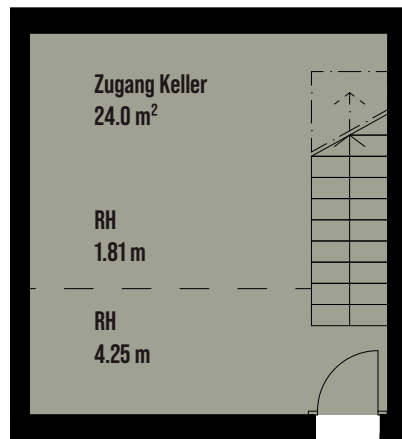

Garten 16.0 m²

RH Diverse

HAUS BALDRIAN

RH 3

RH B BALDRIAN 3

Zimmer 5.5

NF 164.5 m²

AF 43.0 m²

Garten 16.0 m²

RH Diverse

HAUS BALDRIAN

RH 4

RH B BALDRIAN 4

Zimmer 5,5

NF 164.5 m²

AF 43.0 m²