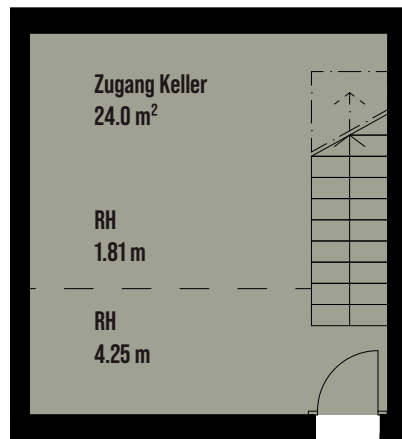

SCHLOSS BUNDEERT

GRUNDRISSHEFT

REIHENHÄUSER BALDRIAN

KONZEPT PLAN

HAUS BALDRIAN RH 1

RH B BALDRIAN 1

Zimmer 5,5

NF 160.0 m²

AF 45.5 m²

Garten 16.5 m²

RH Diverse

HAUS BALDRIAN

RH 1

RH B BALDRIAN 1

Zimmer 5.5

NF 160.0 m²

AF 45.5 m²

Garten 16.5 m²

RH Diverse

HAUS BALDRIAN RH 2

RH B BALDRIAN 2

Zimmer 5,5

NF 164.5 m²

AF 43.0 m²