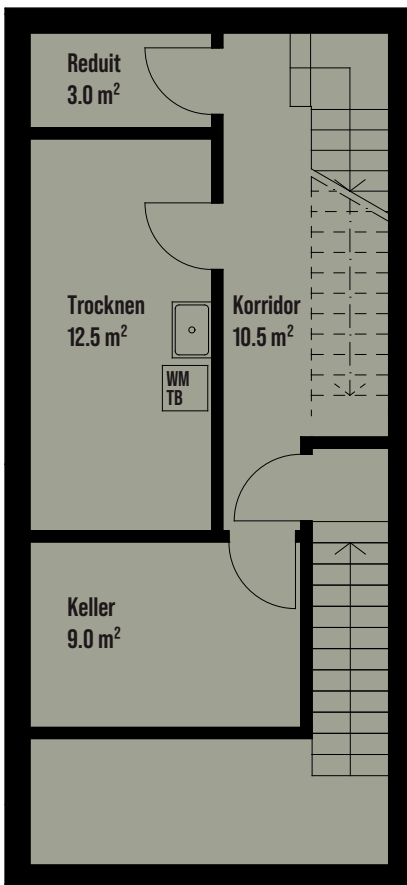

SCHLOSS BUNDEERT

GRUNDRISSHEFT

REIHENHÄUSER BALDRIAN

KONZEPT PLAN

HAUS BALDRIAN RH 1

RH B BALDRIAN 1

Zimmer 5,5

NF 160.0 m²

AF 45.5 m²

Garten 16.5 m²

RH Diverse

HAUS BALDRIAN

RH 1

RH B BALDRIAN 1

Zimmer 5.5

NF 160.0 m²

AF 45.5 m²

Garten 16.5 m²

RH Diverse

HAUS BALDRIAN RH 2

RH B BALDRIAN 2

Zimmer 5,5

NF 164.5 m²

AF 43.0 m²

Garten 16.0 m²

RH Diverse

HAUS BALDRIAN

RH 2

RH B BALDRIAN 2

Zimmer 5.5

NF 164.5 m²

AF 43.0 m²