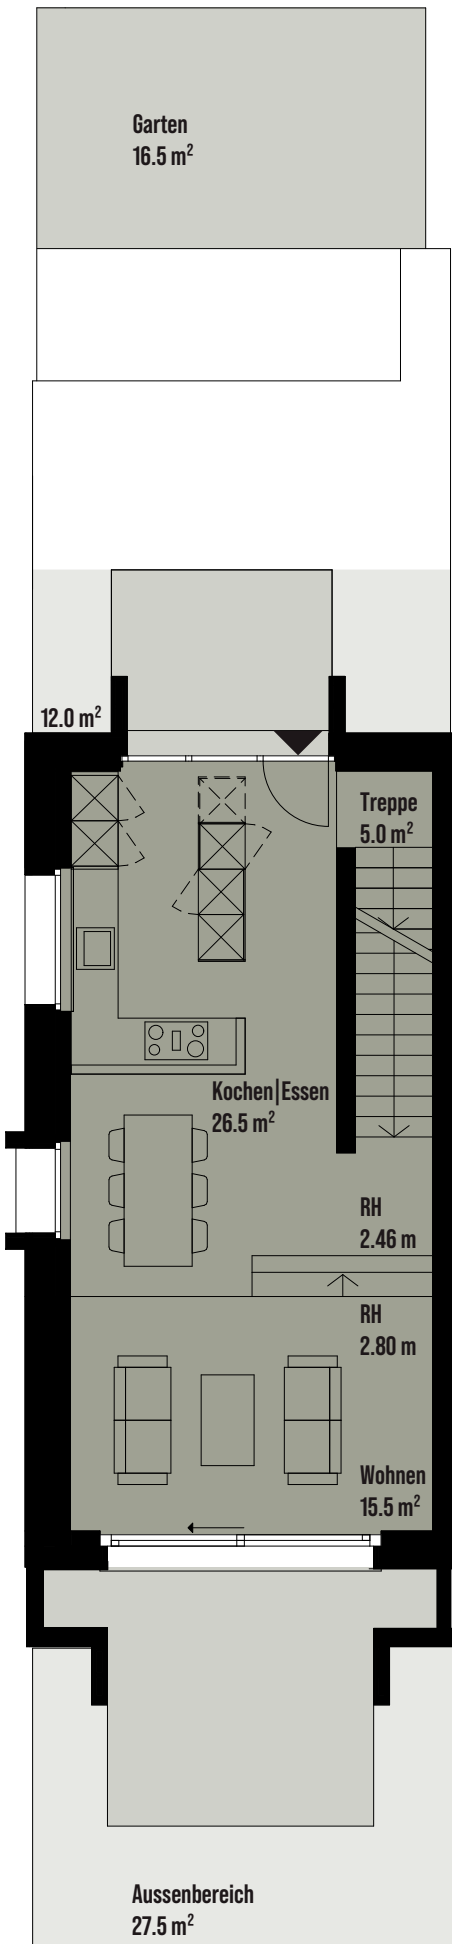

HAUS BALDRIAN RH 1

RH B BALDRIAN 1

Zimmer 5,5

NF 160.0 m²

AF 45.5 m²

Garten 16.5 m²

RH Diverse

HAUS BALDRIAN

RH 1

RH B BALDRIAN 1

Zimmer 5.5
NF 160.0 m²
AF 45.5 m²
Garten 16.5 m²
RH Diverse