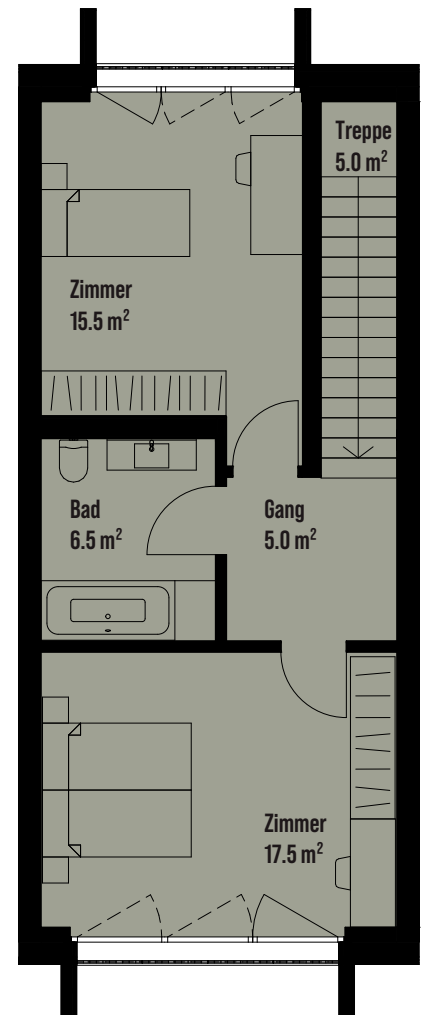

# HAUS BALDRIAN RH 9

## RH B BALDRIAN 9

Zimmer 5,5

NF 164.5 m<sup>2</sup>

AF 43.0 m<sup>2</sup>

Garten 30.0 m<sup>2</sup>

RH Diverse

### RH B BALDRIAN 9

Zimmer 5.5

NF 164.5 m<sup>2</sup>

AF 43.0 m<sup>2</sup>

Garten 30.0 m<sup>2</sup>

RH Diverse