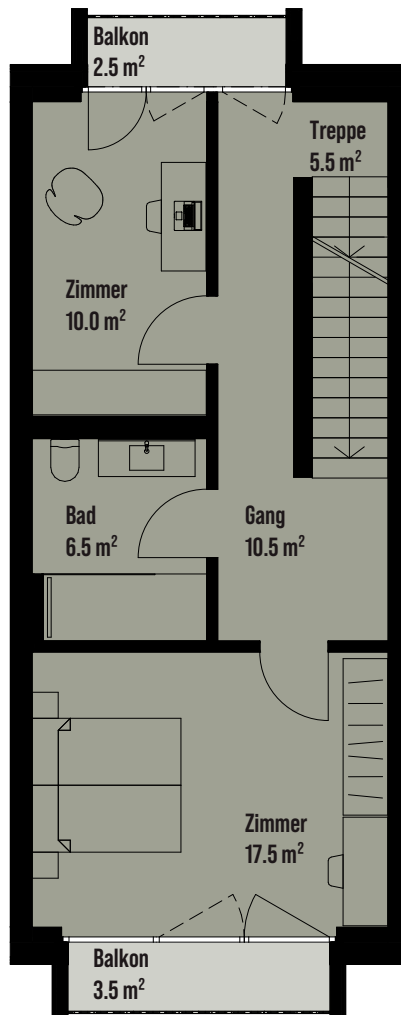

# HAUS BALDRIAN RH 9

## RH B BALDRIAN 9

Zimmer 5,5

NF 164.5 m<sup>2</sup>

AF 43.0 m<sup>2</sup>

Garten 30.0 m<sup>2</sup>

RH Diverse

### RH B BALDRIAN 9

Zimmer 5.5

NF 164.5 m<sup>2</sup>

AF 43.0 m<sup>2</sup>

Garten 30.0 m<sup>2</sup>

RH Diverse