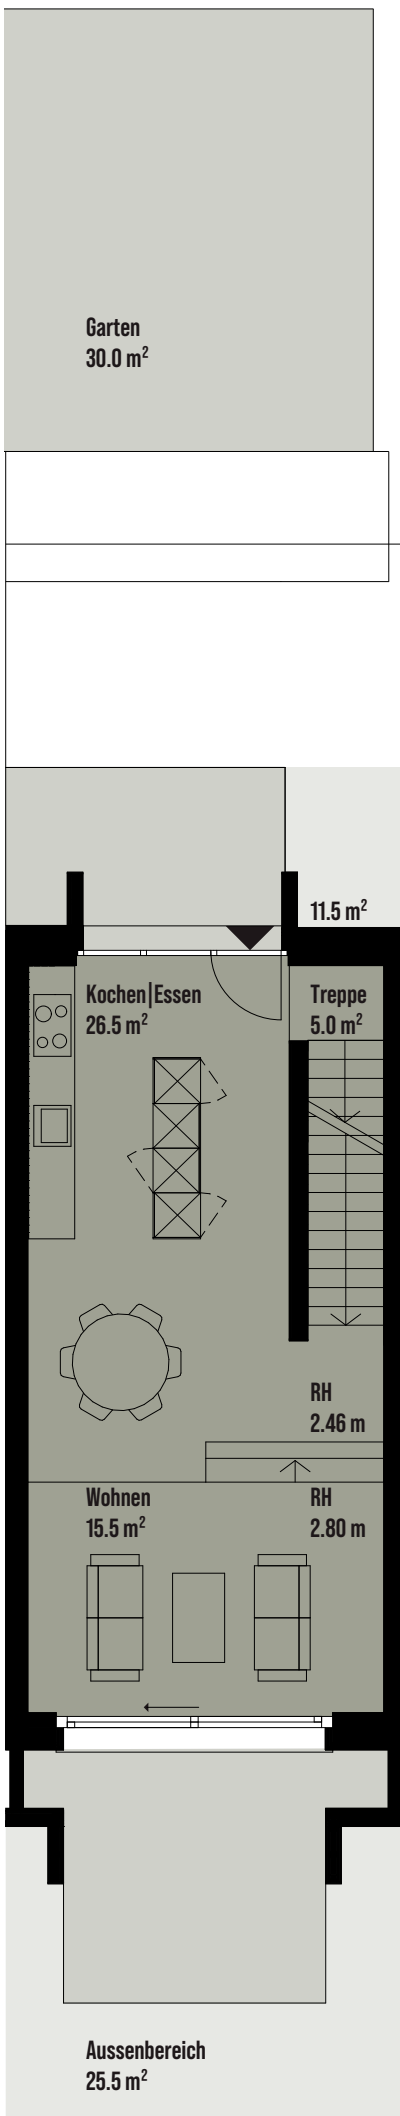

# HAUS BALDRIAN RH 9

## RH B BALDRIAN 9

Zimmer 5,5

NF 164.5 m<sup>2</sup>

AF 43.0 m<sup>2</sup>

Garten 30.0 m<sup>2</sup>

RH Diverse