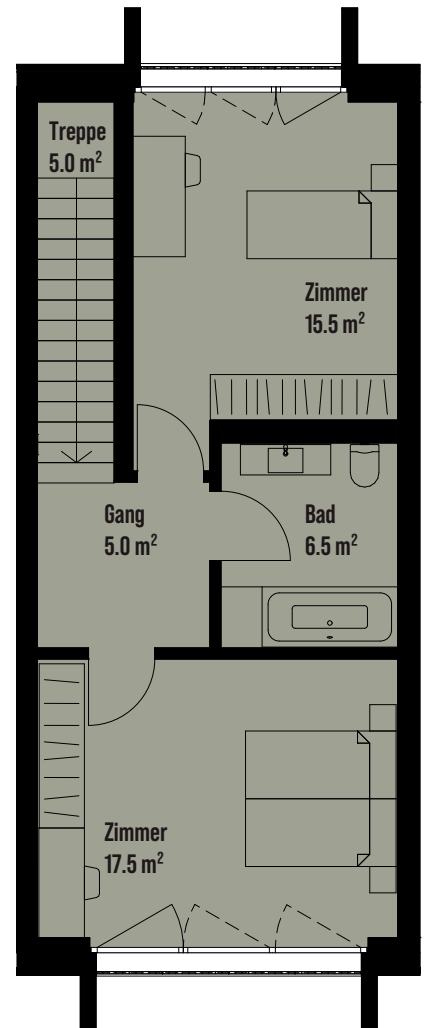

# HAUS BALDRIAN RH 8

## RH B BALDRIAN 8

Zimmer 5.5

NF 164.5 m<sup>2</sup>

AF 43.0 m<sup>2</sup>

Garten 30.0 m<sup>2</sup>

RH Diverse

### RH B BALDRIAN 8

Zimmer 5.5

NF 164.5 m<sup>2</sup>

AF 43.0 m<sup>2</sup>

Garten 30.0 m<sup>2</sup>

RH Diverse