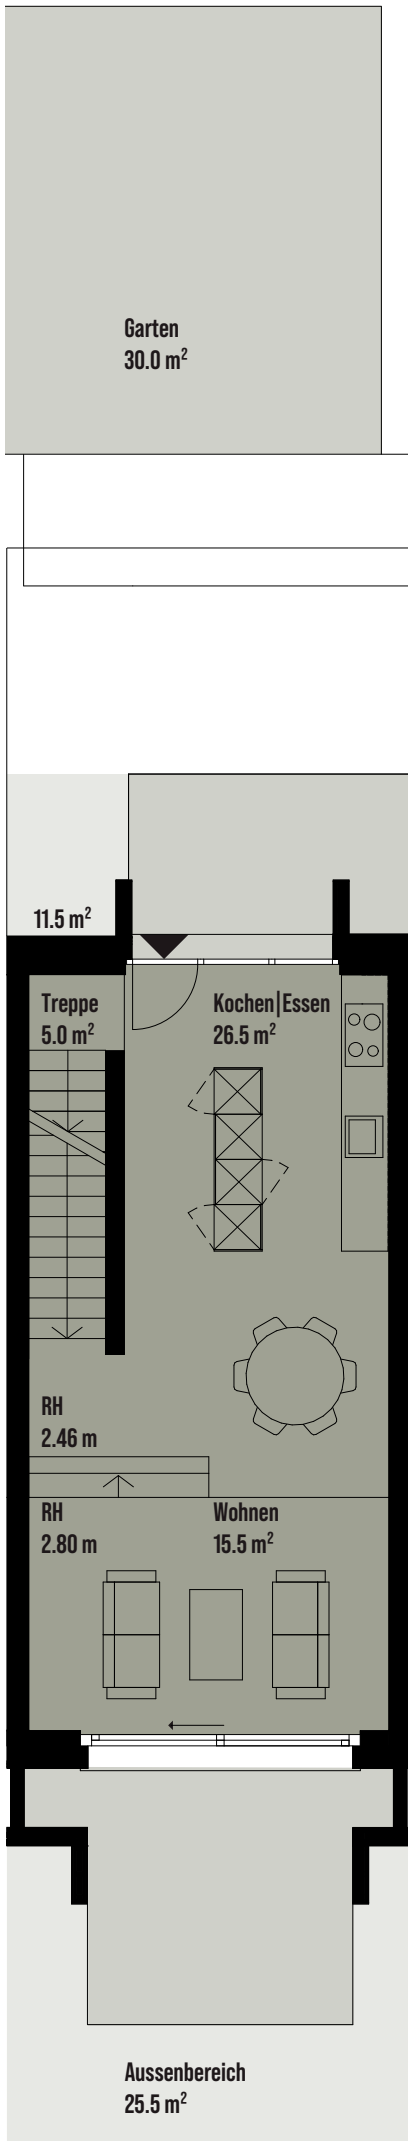

# HAUS BALDRIAN RH 8

## RH B BALDRIAN 8

Zimmer 5.5

NF 164.5 m<sup>2</sup>

AF 43.0 m<sup>2</sup>

Garten 30.0 m<sup>2</sup>

RH Diverse