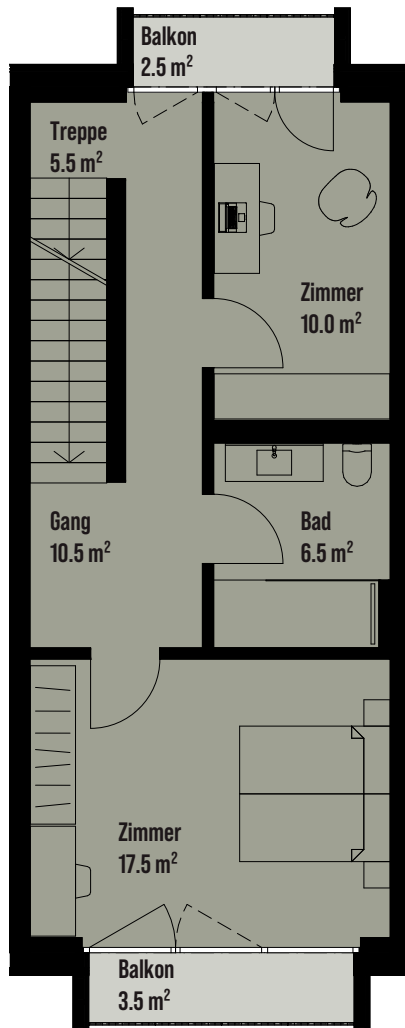

# HAUS BALDRIAN RH 8

## RH B BALDRIAN 8

Zimmer 5.5

NF 164.5 m<sup>2</sup>

AF 43.0 m<sup>2</sup>

Garten 30.0 m<sup>2</sup>

RH Diverse

### RH B BALDRIAN 8

Zimmer 5.5

NF 164.5 m<sup>2</sup>

AF 43.0 m<sup>2</sup>

Garten 30.0 m<sup>2</sup>

RH Diverse