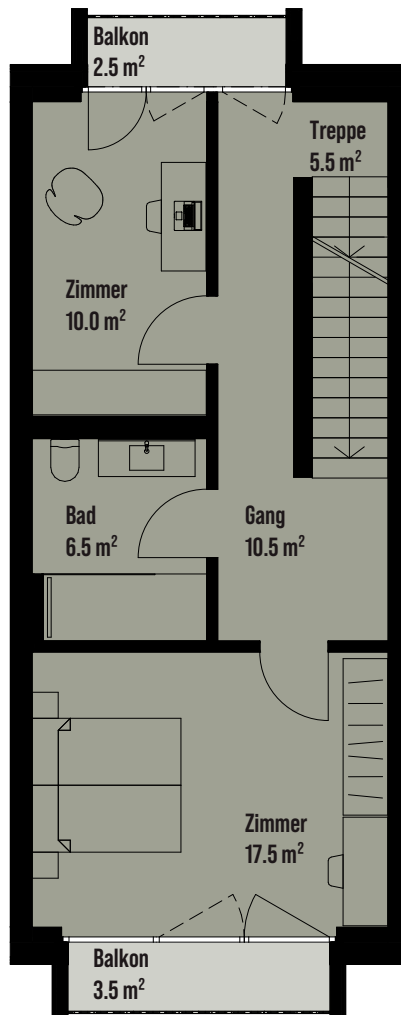

# HAUS BALDRIAN RH 7

## RH B BALDRIAN 7

Zimmer 5,5

NF 164.5 m<sup>2</sup>

AF 43.0 m<sup>2</sup>

Garten 30.0 m<sup>2</sup>

RH Diverse

### RH B BALDRIAN 7

Zimmer 5.5

NF 164.5 m<sup>2</sup>

AF 43.0 m<sup>2</sup>

Garten 30.0 m<sup>2</sup>

RH Diverse