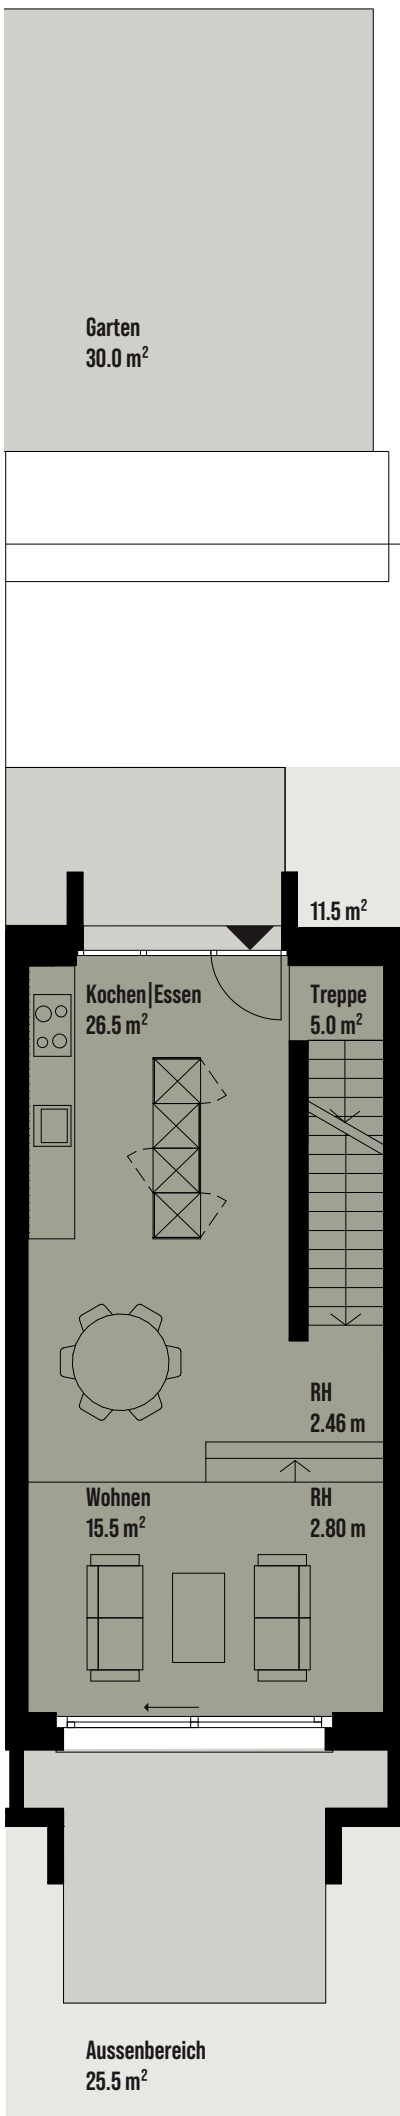

# HAUS BALDRIAN RH 7

## RH B BALDRIAN 7

Zimmer 5,5

NF 164.5 m<sup>2</sup>

AF 43.0 m<sup>2</sup>

Garten 30.0 m<sup>2</sup>

RH Diverse