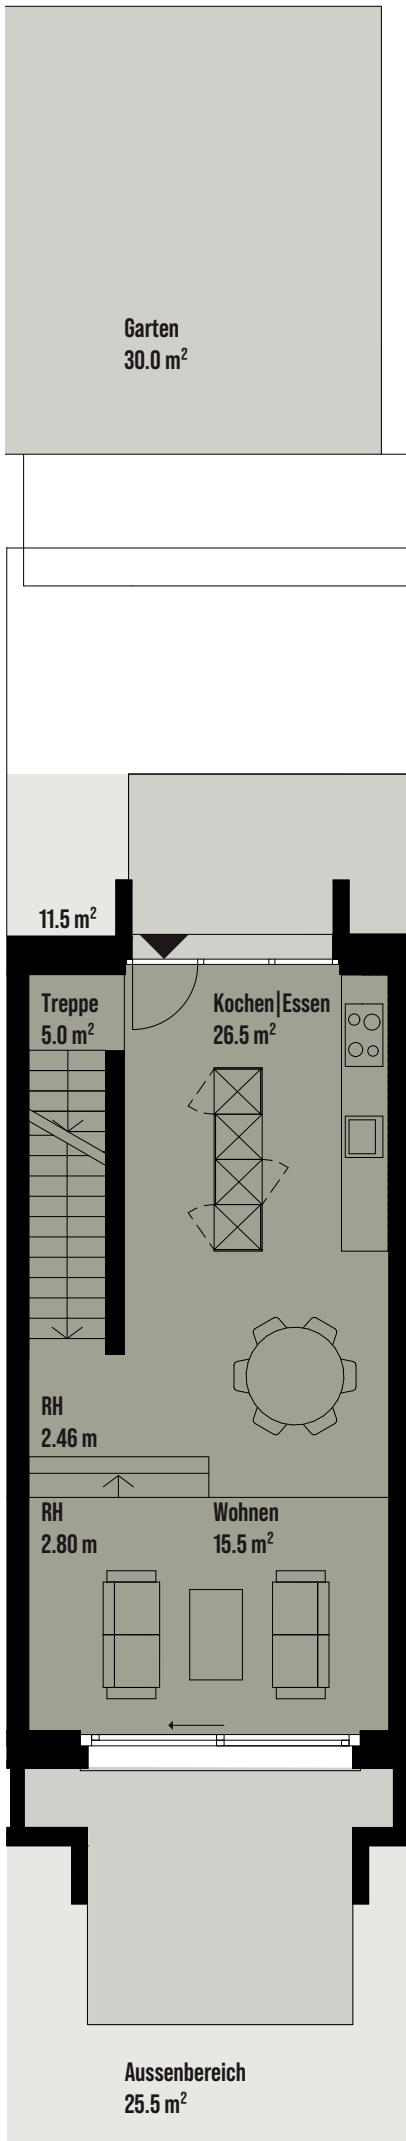

HAUS BALDRIAN RH 6

RH B BALDRIAN 6

Zimmer 5.5

NF 164.5 m²

AF 43.0 m²

Garten 30.0 m²

RH Diverse

HAUS BALDRIAN

RH 6

RH B BALDRIAN 6

Zimmer 5.5

NF 164.5 m²

AF 43.0 m²

Garten 30.0 m²

RH Diverse