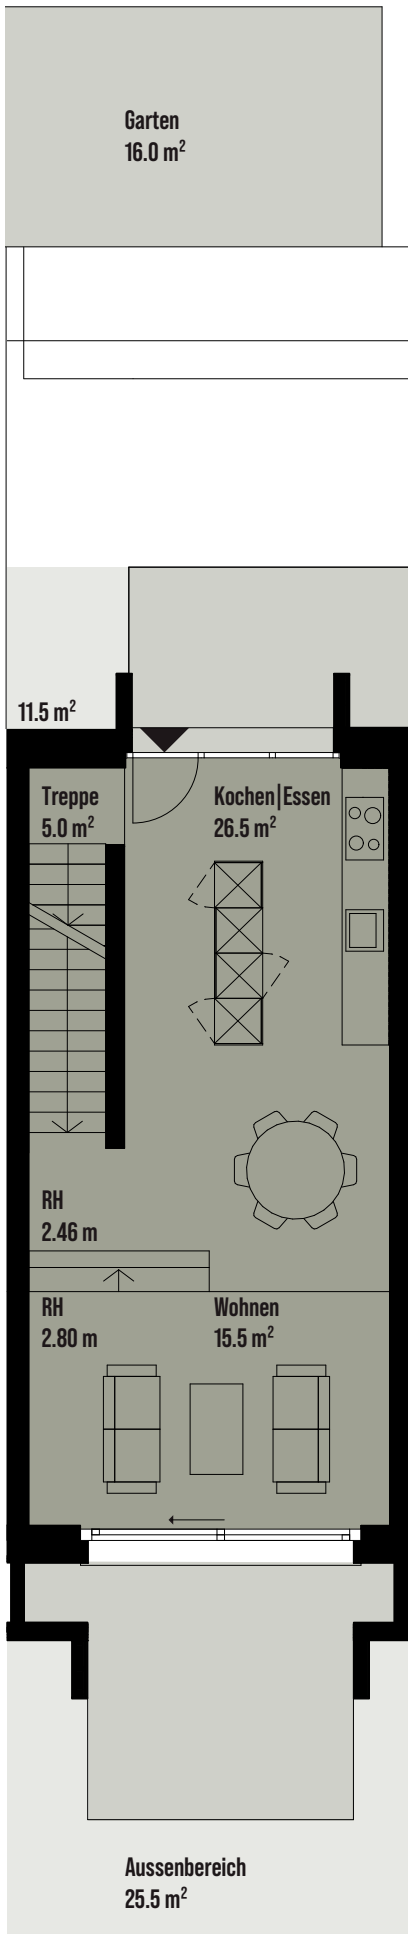

## RH 4

### RH B BALDRIAN 4

Zimmer 5,5

NF 164.5 m<sup>2</sup>

AF 43.0 m<sup>2</sup>

Garten 16.0 m<sup>2</sup>

RH Diverse

### RH B BALDRIAN 4

Zimmer 5.5

NF 164.5 m<sup>2</sup>

AF 43.0 m<sup>2</sup>

Garten 16.0 m<sup>2</sup>

RH Diverse