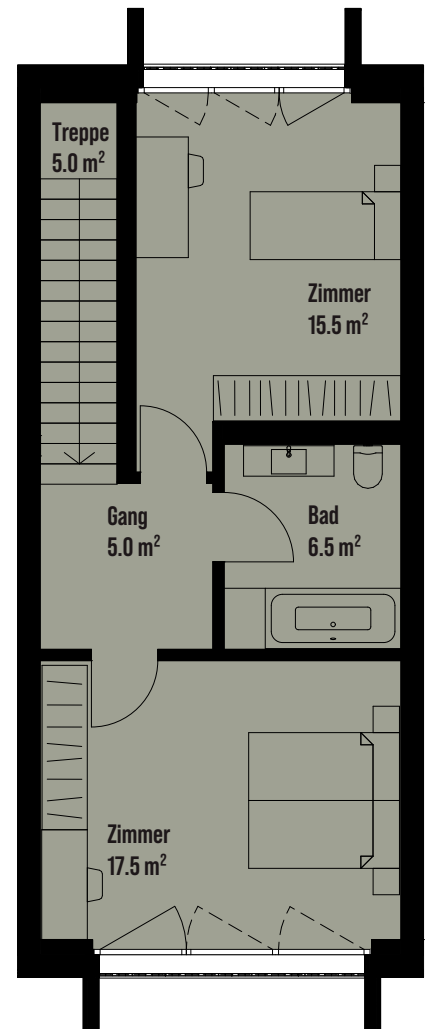

### RH B BALDRIAN 4

Zimmer 5,5

NF 164.5 m<sup>2</sup>

AF 43.0 m<sup>2</sup>

Garten 16.0 m<sup>2</sup>

RH Diverse

### RH B BALDRIAN 4

Zimmer 5.5

NF 164.5 m<sup>2</sup>

AF 43.0 m<sup>2</sup>

Garten 16.0 m<sup>2</sup>

RH Diverse