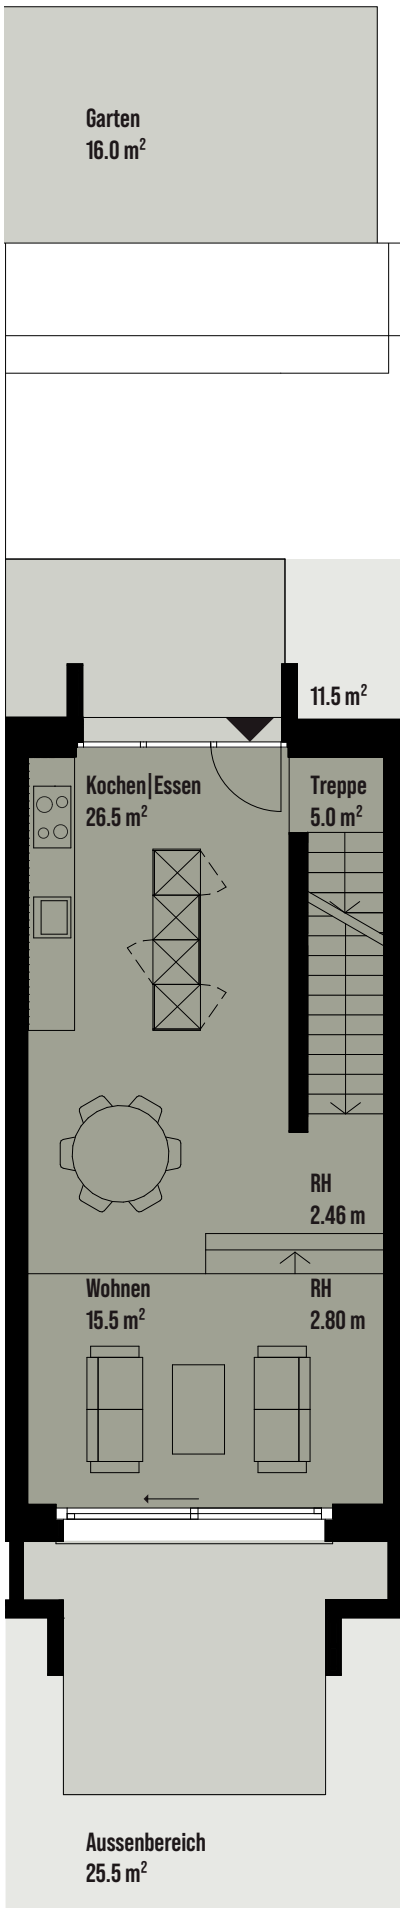

### RH B BALDRIAN 3

Zimmer 5,5

NF 164,5 m<sup>2</sup>

AF 43,0 m<sup>2</sup>

Garten 16,0 m<sup>2</sup>

RH Diverse

### RH B BALDRIAN 3

Zimmer 5.5

NF 164.5 m<sup>2</sup>

AF 43.0 m<sup>2</sup>

Garten 16.0 m<sup>2</sup>

RH Diverse