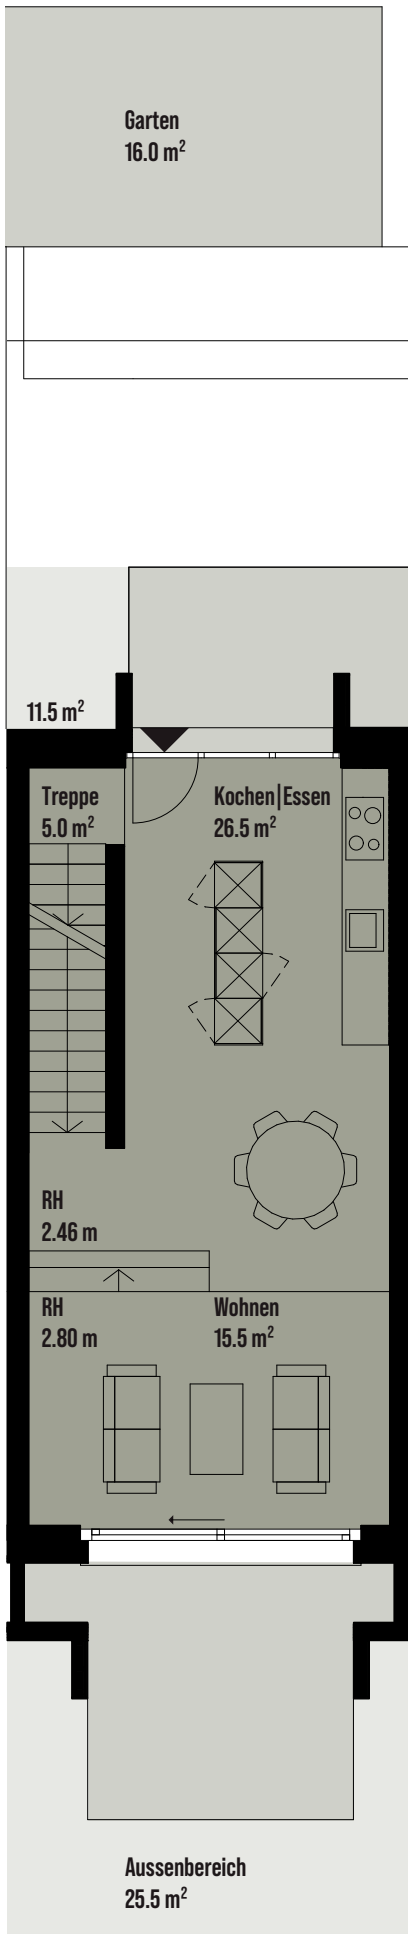

HAUS BALDRIAN RH 2

RH B BALDRIAN 2

Zimmer 5,5

NF 164.5 m²

AF 43.0 m²

Garten 16.0 m²

RH Diverse

HAUS BALDRIAN

RH 2

RH B BALDRIAN 2

Zimmer 5.5

NF 164.5 m²

AF 43.0 m²

Garten 16.0 m²

RH Diverse